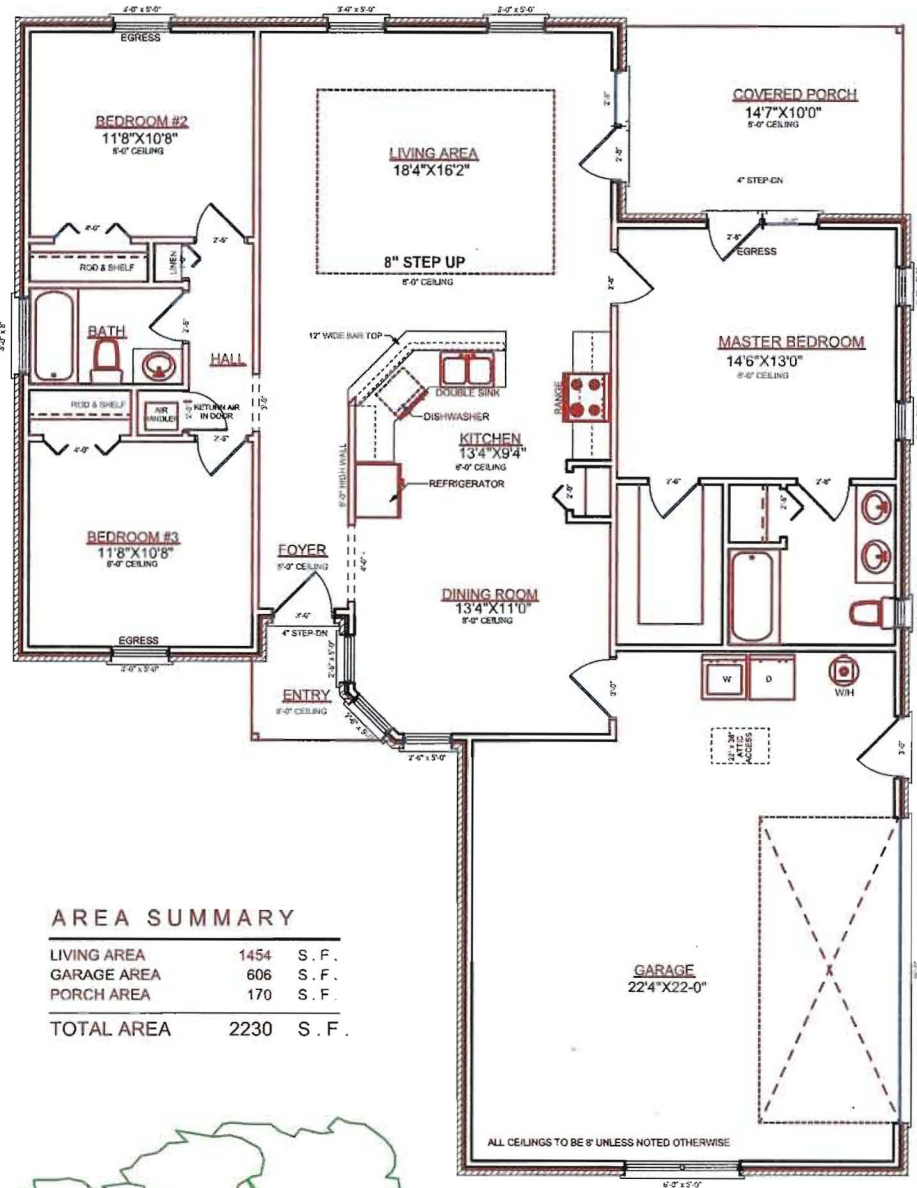

ERKINGER HOME BUILDERS, INC

AREA SUMMARY

| | | |
|-------------------|-------------|--------------|
| LIVING AREA | 1454 | S. F. |
| GARAGE AREA | 606 | S. F. |
| PORCH AREA | 170 | S. F. |
| TOTAL AREA | 2230 | S. F. |

DRAWN BY: MATTHEW A. ERKINGER SR.

"THE GULF COAST"